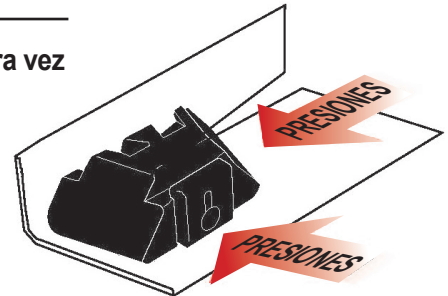

# GoofProof® Cortar de Pared

## NUEVAS CARACTERÍSTICAS INCLUYEN:

- Parada automática del ajuste de profundidad de la cuchilla
- Componentes plásticos moldeados súper fuertes
- Inserciones y herrajes de acero roscado

- Corta la alfombra adhesiva directa y la alfombra inflexible perfecta la primera vez
- Principante hasta profesional cortes en manos de 60 segundos
- Recorta las telas suaves fácilmente
- Corta la punta de la base de la cala y la alfombra en un solo pase
- Utiliza hojas ranuradas estándar
- El diseño patentado se siente como una extensión de su mano
- Uso con la mano izquierda o derecha

La ilustración muestra la posición de corte de mano derecha