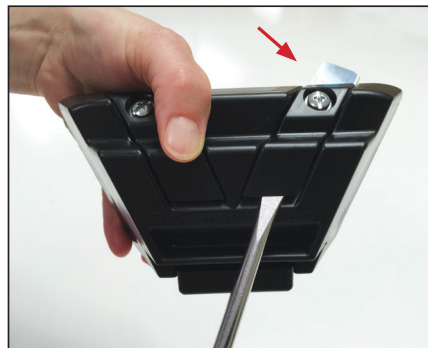

2 Paso Inserte el destornillador en la ranura, empujando la hoja hasta que el destornillador se detenga automáticamente. Luego apriete el tornillo de sujeción de la cuchilla.